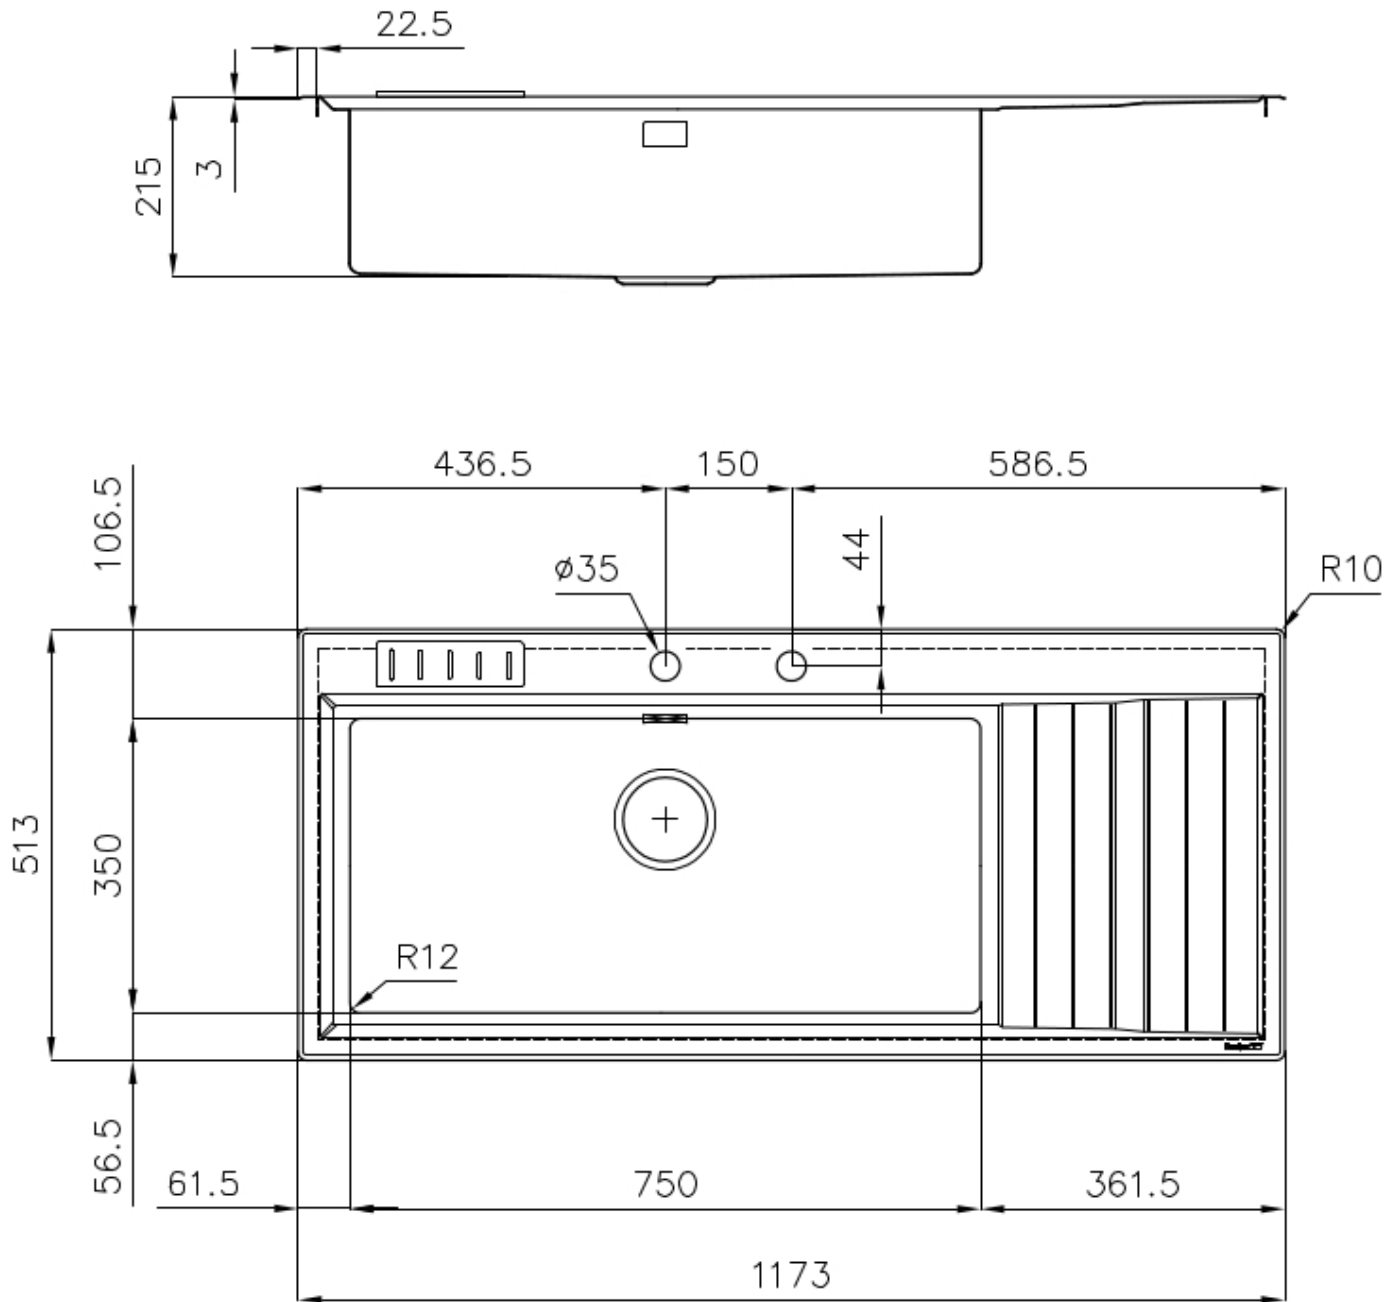

DIBUJOS TÉCNICOS